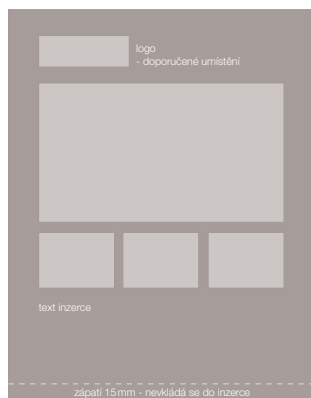

## celostrana

- rozměr: 230 x 295 mm + 4 mm na spad
- podklady ve formátu kompozitní pdf
- ořezové značky
- barevnost: CMYK
- min. rozlišení obrázků 300 dpi
- vložena všechna písma (fonty)

## realitní inzerce

- rozměr: 230 x 295 mm + 4 mm na spad
- podklady ve formátu kompozitní pdf
- ořezové značky
- barevnost: CMYK
- min. rozlišení obrázků 300 dpi
- vložena všechna písma (fonty)
- 1 hlavní fotografie, pod ní tři menší
- text v maximální délce 250–300 znaků
- kontaktní údaje společnosti a info o makléři k nemovitosti
- cena